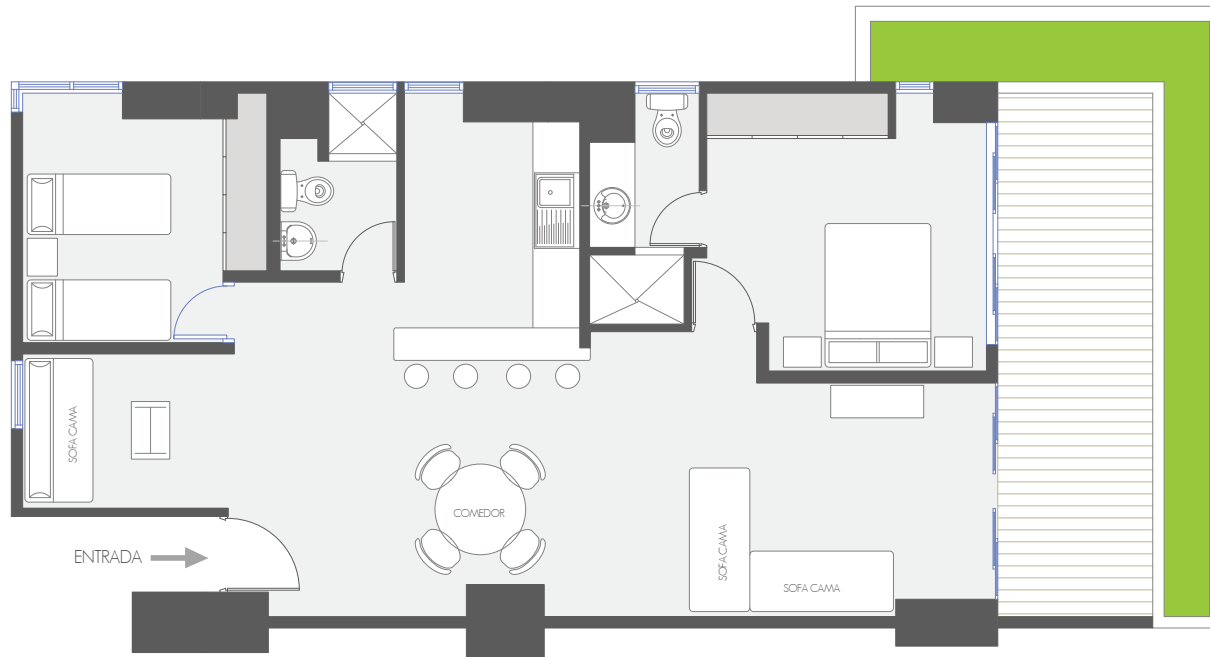

CARABALLEDA
CARIBE CLUB

APARTAMENTO 1 / con terraza 97 m² / Hasta para 8 personas

PLANTA PRIMER PISO CON VISTA AL JARDÍN

Ubicación

Escala Gráfica

CARABALLEDA
CARIBE CLUB

APARTAMENTO 1 / sin terraza
82 m² / Hasta para 8 personas

PLANTA TIPO. PISOS DEL 2 AL 10

Ubicación

Escala Gráfica