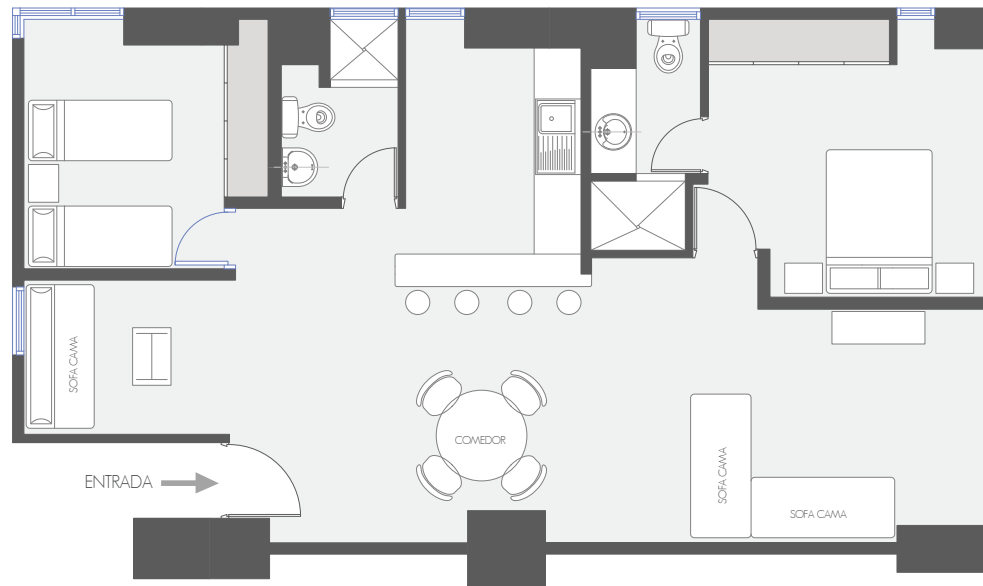

CARABALLEDA
CARIBE CLUB

APARTAMENTO 1 / con terraza 97 m² / Hasta para 8 personas

PLANTA PRIMER PISO CON VISTA AL JARDÍN

Ubicación

Escala Gráfica

CARABALLEDA
CARIBE CLUB

APARTAMENTO 1 / sin terraza
82 m² / Hasta para 8 personas

PLANTA TIPO. PISOS DEL 2 AL 10

Ubicación

Escala Gráfica